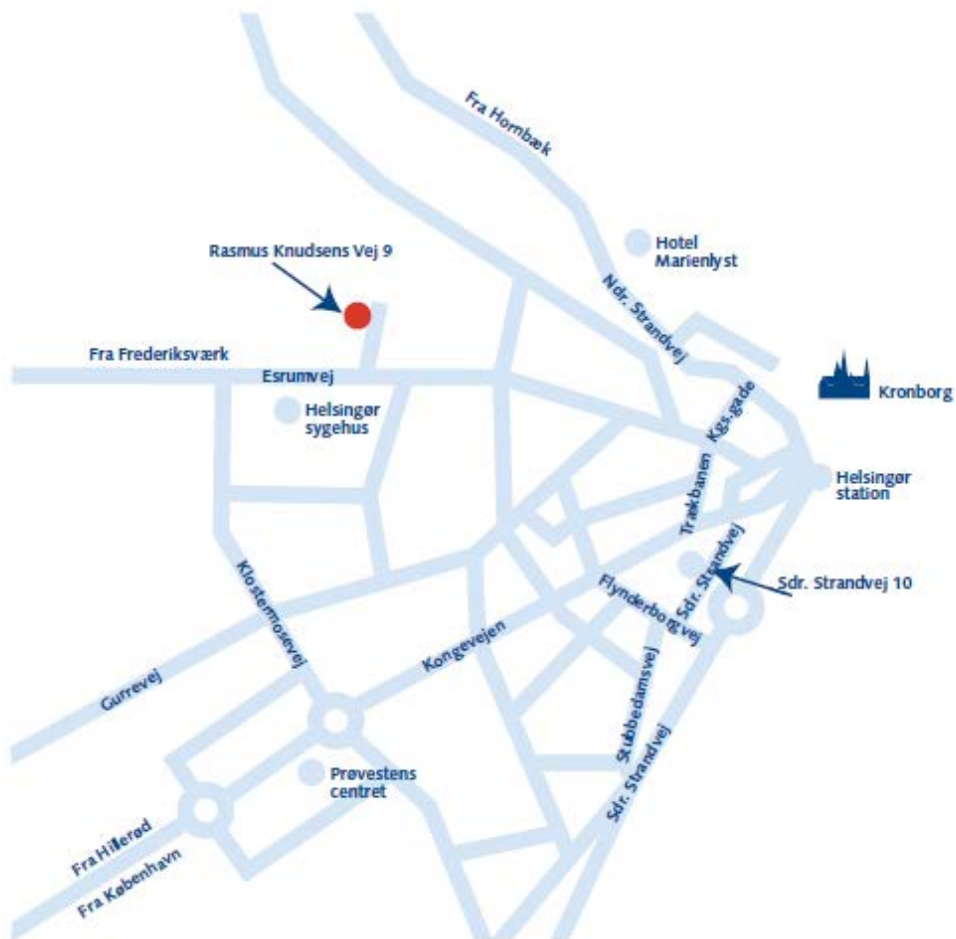

# Oversigt over Rasmus Knudsens Vej 9, Helsingør

## Erhvervsskolen Nordsjælland

SOPU's lokaler på Erhvervsskolen Nordsjælland ligger over for bygning 1.  
 Indgang ved den røde pil.

# Oversigtskort, Helsingør

---

---

---

---

**Busforbindelser:**  
805/353/347/390R

**Togforbindelser:**  
København  
Hillerød  
Gilleleje