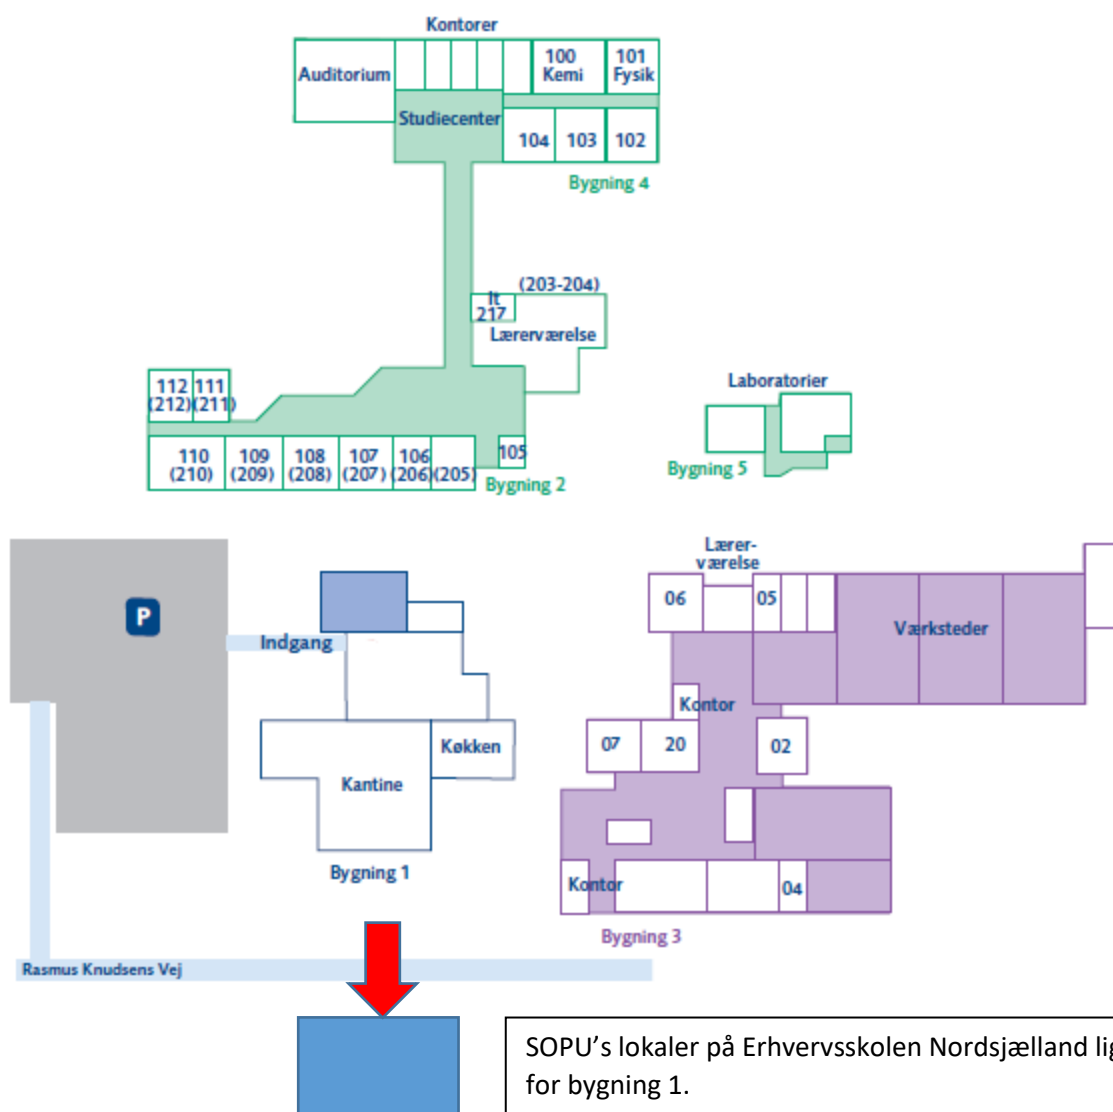

# Oversigt over Rasmus Knudsens Vej 9, Helsingør

## Erhvervsskolen Nordsjælland

SOPU's lokaler på Erhvervsskolen Nordsjælland ligger over for bygning 1.  
 Indgang ved den røde pil.